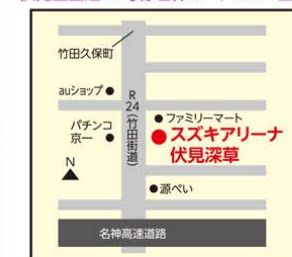

営業時間/10:00~18:30 定休日/毎週水曜日

車検2年付の
オススメ車です!!

65
万円

2WD

スイフト XG (H27年式 1200)

シルバー・CVT・フル装備・両席エアバッグ・ABS・CD・ハロゲン・
キーレスプッシュスタート

走行/31,000km・検査/車検整備付 保証有(OK保証)

車検済 [530]

充実装備のスペーシア
カスタムがナビ付です!!

79.8
万円

2WD

スペーシアカスタム XS (H25年式 660)

シルバー・CVT・フル装備・両席エアバッグ・ABS・メモリーナビ・ディスチャージ・
アルミ・キーレスプッシュスタート

走行/71,000km・検査/H30年12月 保証有(OK保証)

車検済 [815]